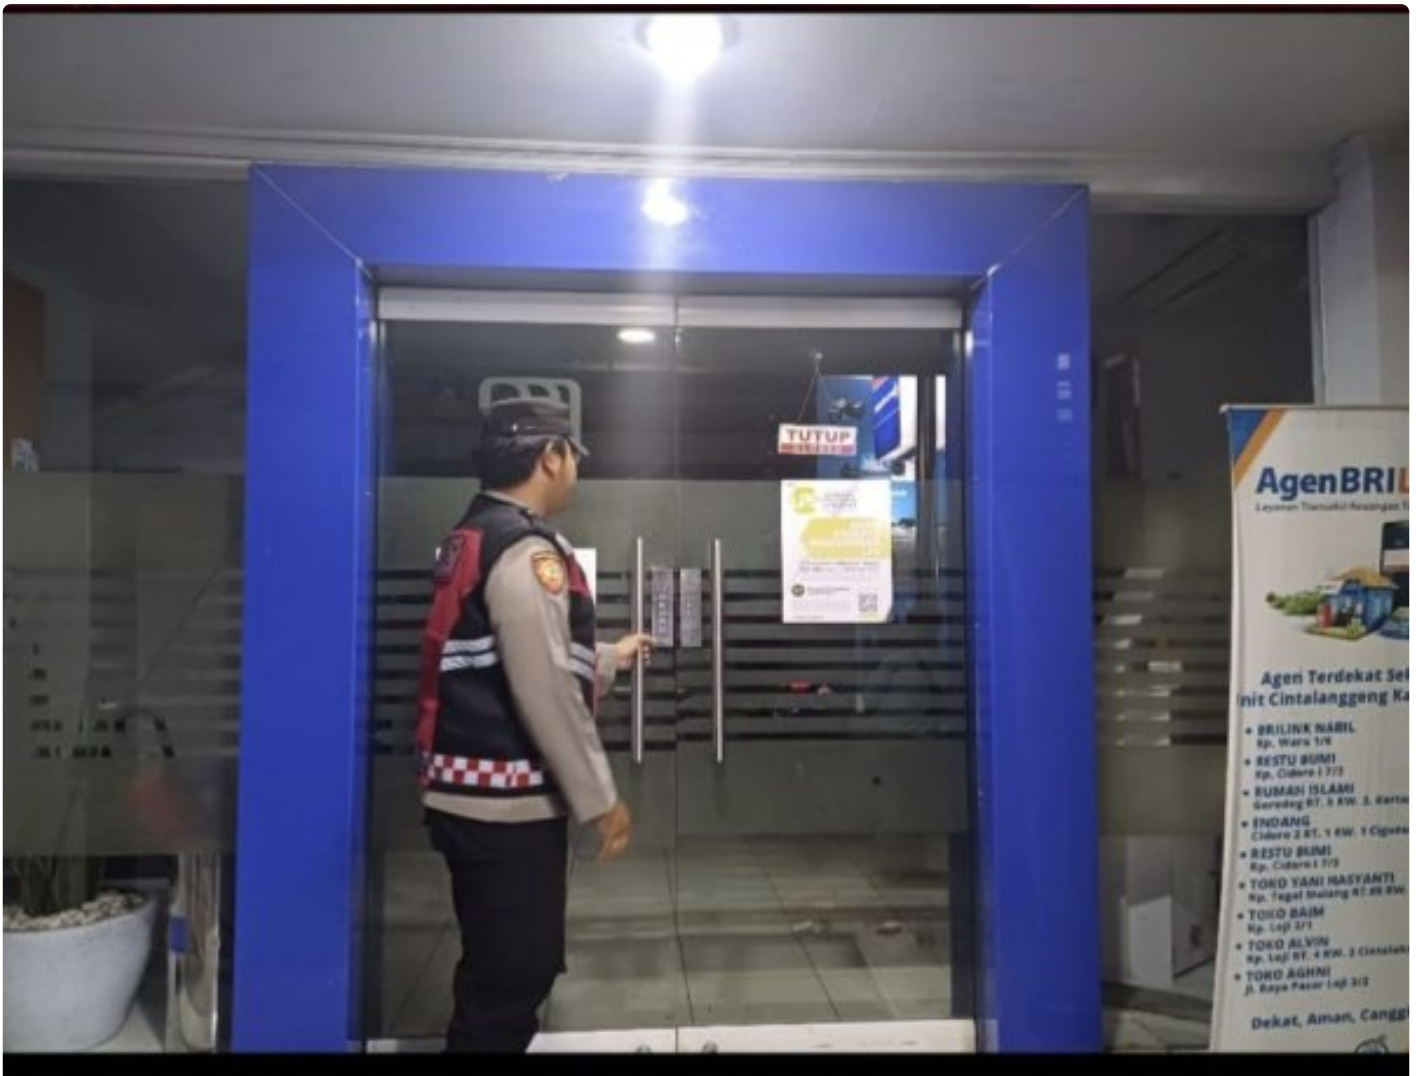

## Waspada Potensi Kejahatan Perbankan di Wilayah Loji, Personel Polsek Tegalwaru Patroli Malam

KARAWANG - KARAWANG.BNN.CO.ID

Jan 22, 2025 - 15:55

Karawang,- Personel Polsek Tegalwaru Polres Karawang melaksanakan patroli malam antisipasi potensi kejahatan. Selasa (21/1) malam tadi.

Sasaran patroli menasar ke objek vital milik pemerintah maupun swasta dan

perbatasan serta antisipasi penyakit masyarakat.

Monitoring pun mengarah ke objek kantor bank BRI yang berada di wilayah Desa Cintelaksana kecamatan Tegalwaru.

Secara detail personel Polsek Tegalwaru pun pastikan kantor Bank di wilayah itu aman dari gangguan.

"Selain itu, anggota kami pun memberikan edukasi dan penerangan kepada masyarakat secara dialogis dan humanis agar bersama menjaga kamtibmas, " Ujar Kapolres Karawang, AKBP Edwar Zulkarnain, S.I.K.,S.H.,M.H, melalui Kapolsek Tegalwaru, Iptu. Pol. Ata, SH. Rabu (22/1) pagi tadi.