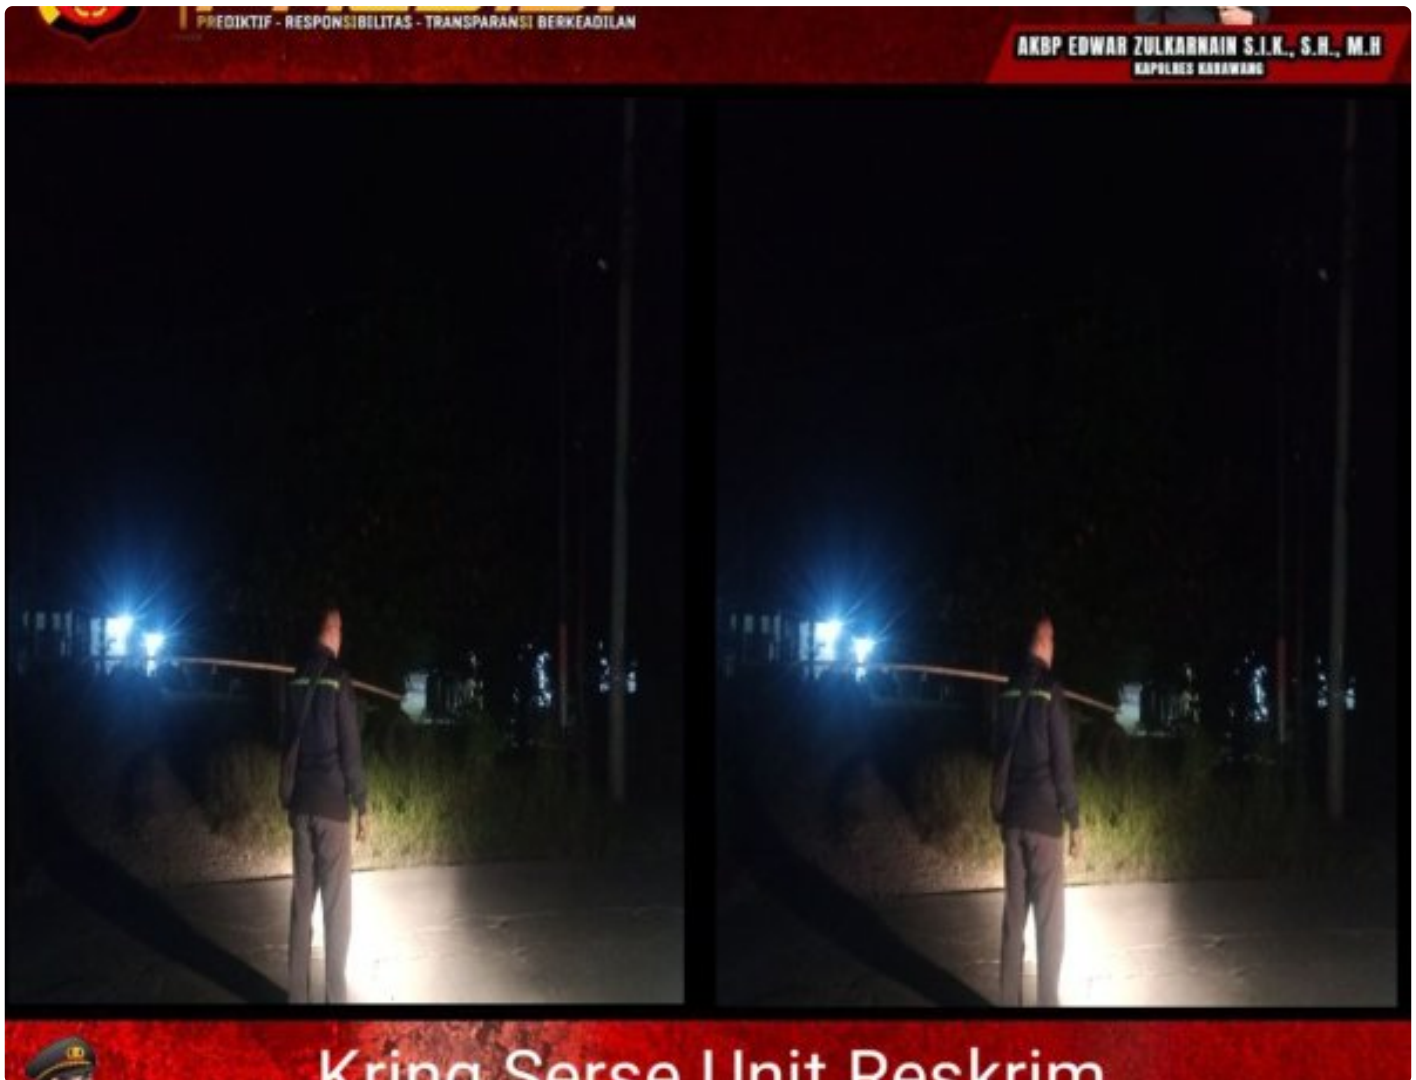

BNN.CO.ID

Unit Reskrim Polsek Tegalwaru Patroli Malam di Akses Sepi Jalan Baru Desa Cintelaksana Cegah Kejahatan

KARAWANG - KARAWANG.BNN.CO.ID

Aug 9, 2024 - 20:02

KARAWANG, - Untuk meminimalisir kejahatan di wilayah hukum Polsek Tegalwaru Polres Karawang

Personel Polsek Tegalwaru Unit Reskrim melaksanakan Kring Serse dan gelar

patroli

Patroli berlangsung di jalan Baru Desa Cintelaksana. Kamis (8/8) malam tadi.

"Unit Reskrim melaksanakan patroli Kring serse antisipasi aksi kejahatan di wilayah kami, " Terang Kapolres Karawang, AKBP Edwar Zulkarnain, S.I.K.,S.H.,M.H, melalui Kapolsek Tegalwaru, Iptu. Pol. Ata, SH. Jum'at (9/8).

Patroli itu mengarah ke pencegahan aksi kejahatan.

Patroli pun berlangsung di beberapa lokasi sepi dan perbatasan wilayah hukum Polsek Tegalwaru.

"Dan Alhamdulillah patroli berjalan aman dan lancar dengan situasi berlangsung kondusif, "Jelas Kapolsek.