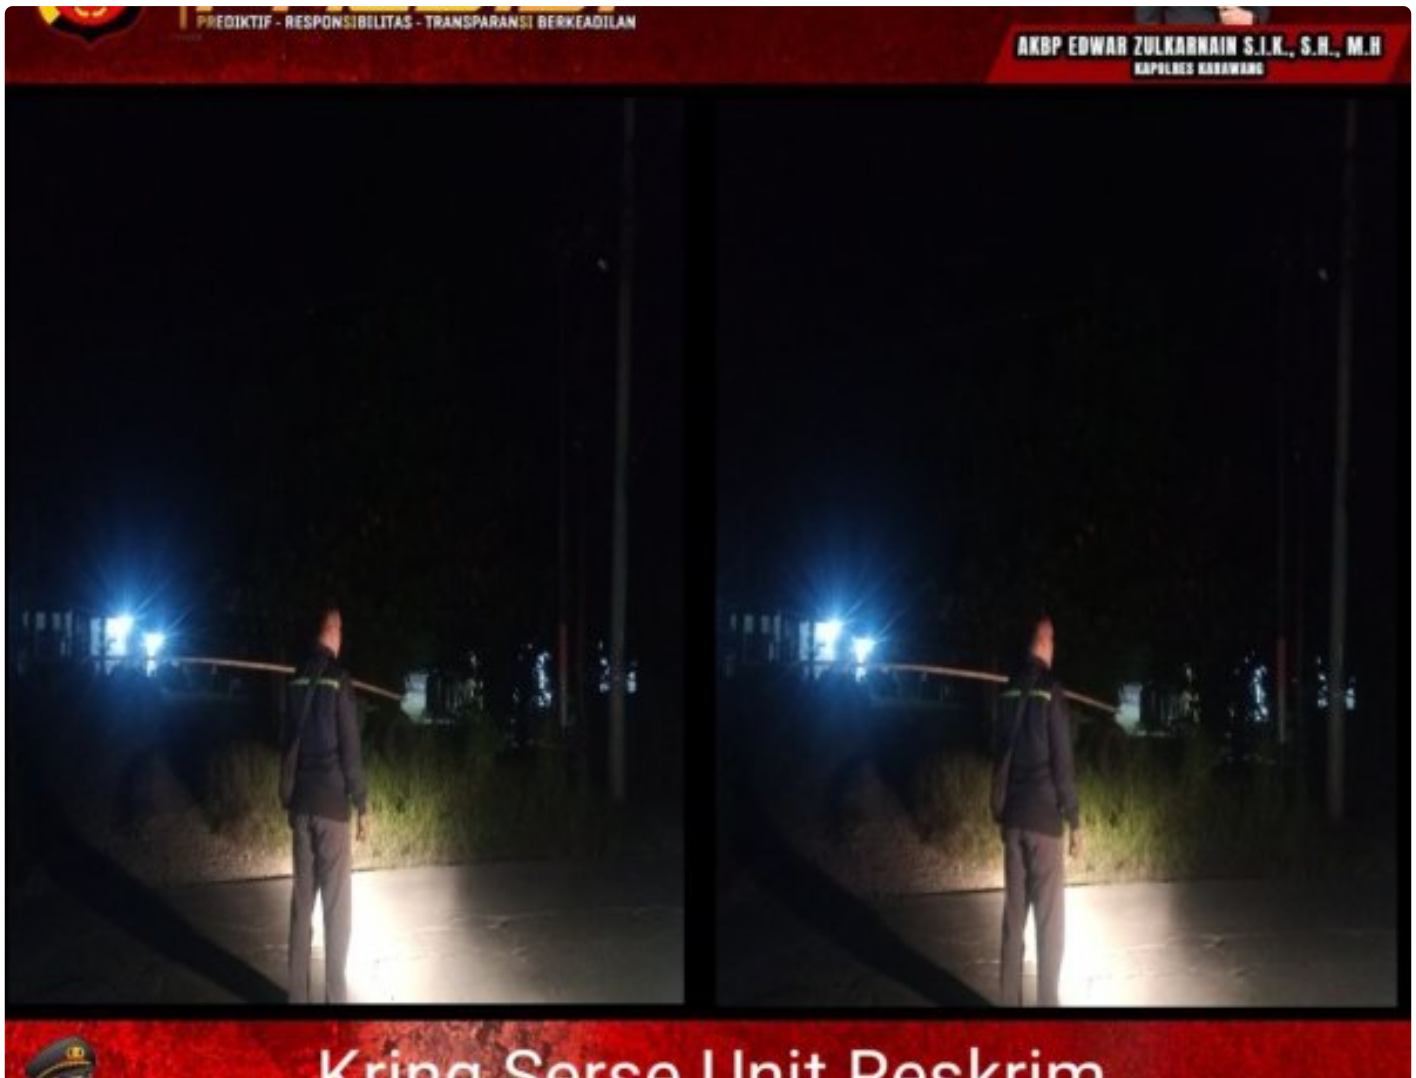

BNN.CO.ID

Unit Reskrim Polsek Tegalwaru Patroli Malam di Akses Sepi Jalan Baru Desa Cintelaksana Cegah Kejahatan

KARAWANG - KARAWANG.BNN.CO.ID

Aug 9, 2024 - 20:02

KARAWANG, - Untuk meminimalisir kejahatan di wilayah hukum Polsek Tegalwaru Polres Karawang

Personel Polsek Tegalwaru Unit Reskrim melaksanakan Kring Serse dan gelar

patroli

Patroli berlangsung di jalan Baru Desa Cintelaksana. Kamis (8/8) malam tadi.

"Unit Reskrim melaksanakan patroli Kring serse antisipasi aksi kejahatan di wilayah kami, " Terang Kapolres Karawang, AKBP Edwar Zulkarnain, S.I.K.,S.H.,M.H, melalui Kapolsek Tegalwaru, Iptu. Pol. Ata, SH. Jum'at (9/8).

Patroli itu mengarah ke pencegahan aksi kejahatan.

Patroli pun berlangsung di beberapa lokasi sepi dan perbatasan wilayah hukum Polsek Tegalwaru.

"Dan Alhamdulillah patroli berjalan aman dan lancar dengan situasi berlangsung kondusif, "Jelas Kapolsek.