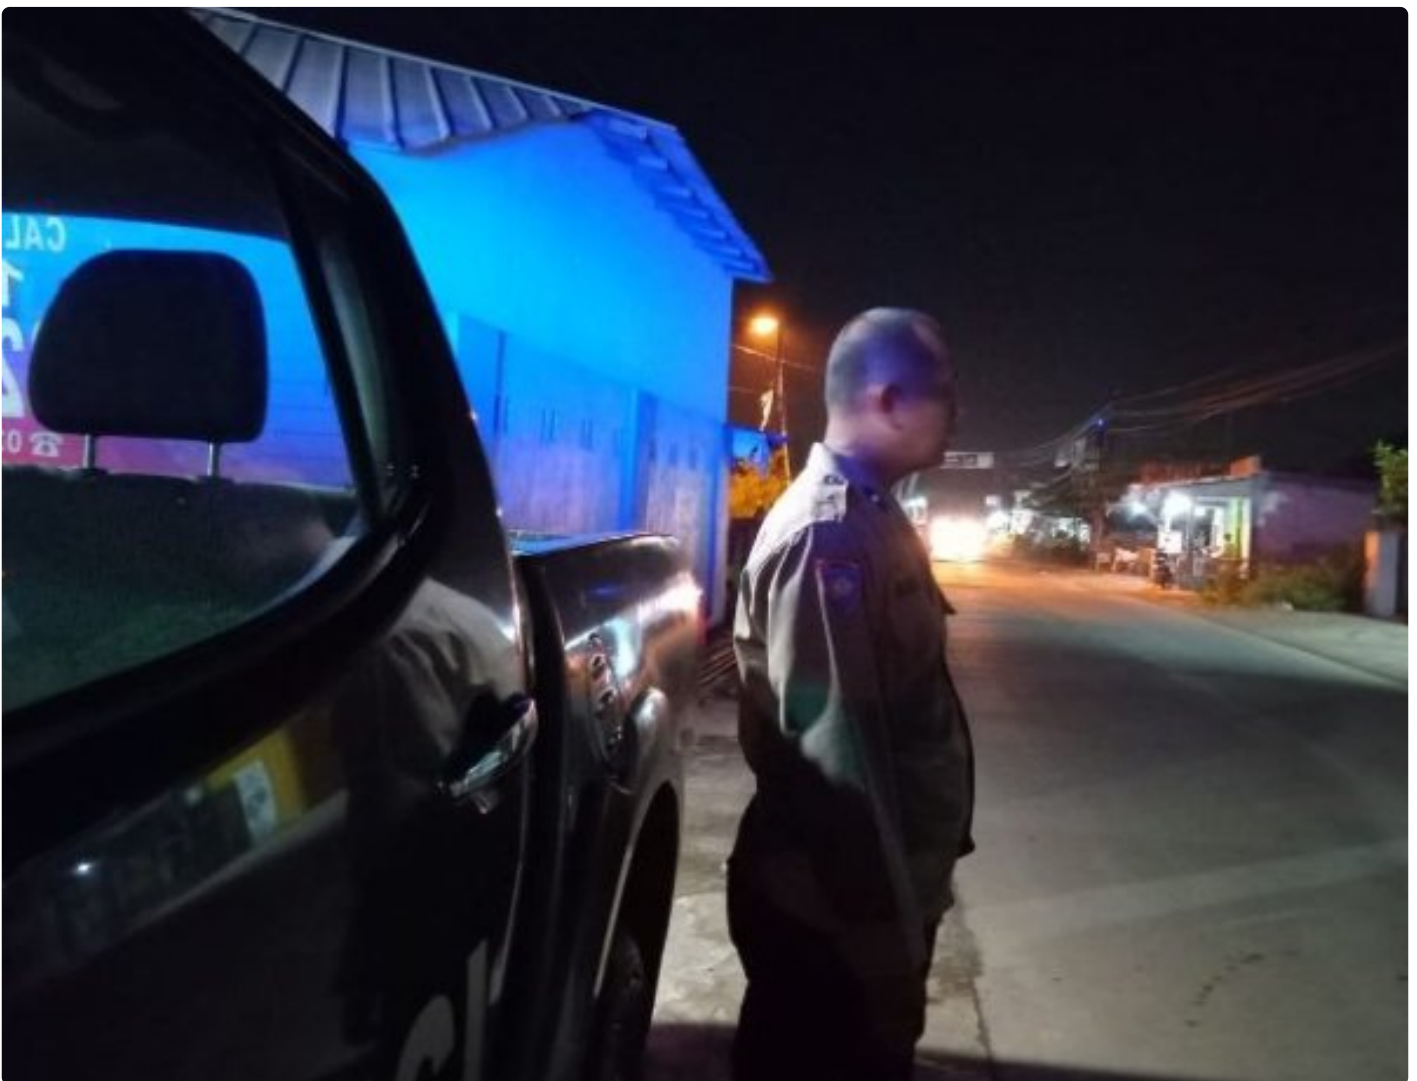

## Polsek Telagasari Susuri Wilayah Perbatasan Untuk Jaga Kondusifitas Di Waktu Rawan

KARAWANG - KARAWANG.BNN.CO.ID

Nov 17, 2024 - 21:02

**Polres Karawang** - Personil Polsek Telagasari Polres Karawang Polda Jabar melakukan giat patroli PREKAT dan susuri wilayah perbatasan Telagasari - Tempuran (17/11/2024).

Aipda Naan, personil Polsek Telagasari Polres Karawang Polda Jabar melakukan penyusuran ke wilayah perbatasan Telagasari- Tempuran tepatnya di Desa

Pasirkamuning Kec. Telagasari untuk berpatroli dan memastikan wilayah tersebut aman dari kejahatan terutama C3.

Saat ditemui media Aipda Naan mengatakan bahwa kegiatan ini merupakan salah satu giat yang diprioritaskan oleh Kapolsek Telagasari, Iptu Sonny Rinaldy, S.H., M.H., M.M.

"Kami setiap malam bergantian untuk berpatroli ke daerah-daerah yang sepi, minim penerangan, serta wilayah perbatasan. Kegiatan ini bertujuan untuk memberikan rasa aman kepada masyarakat dan juga mencegah terjadinya kejahatan di malam hari." Ujarnya

Kapolres Karawang, AKBP Edwar Zulkarnain, S.I.K., S.H., M.H., melalui Kapolsek Telagasari Iptu Sonny Rinaldy, S.H., M.H., M.M., pun membenarkan bahwa kegiatan tersebut memang rutin dilakukan dengan tujuan memberikan rasa aman, dan meningkatkan kondusivitas lingkungan.