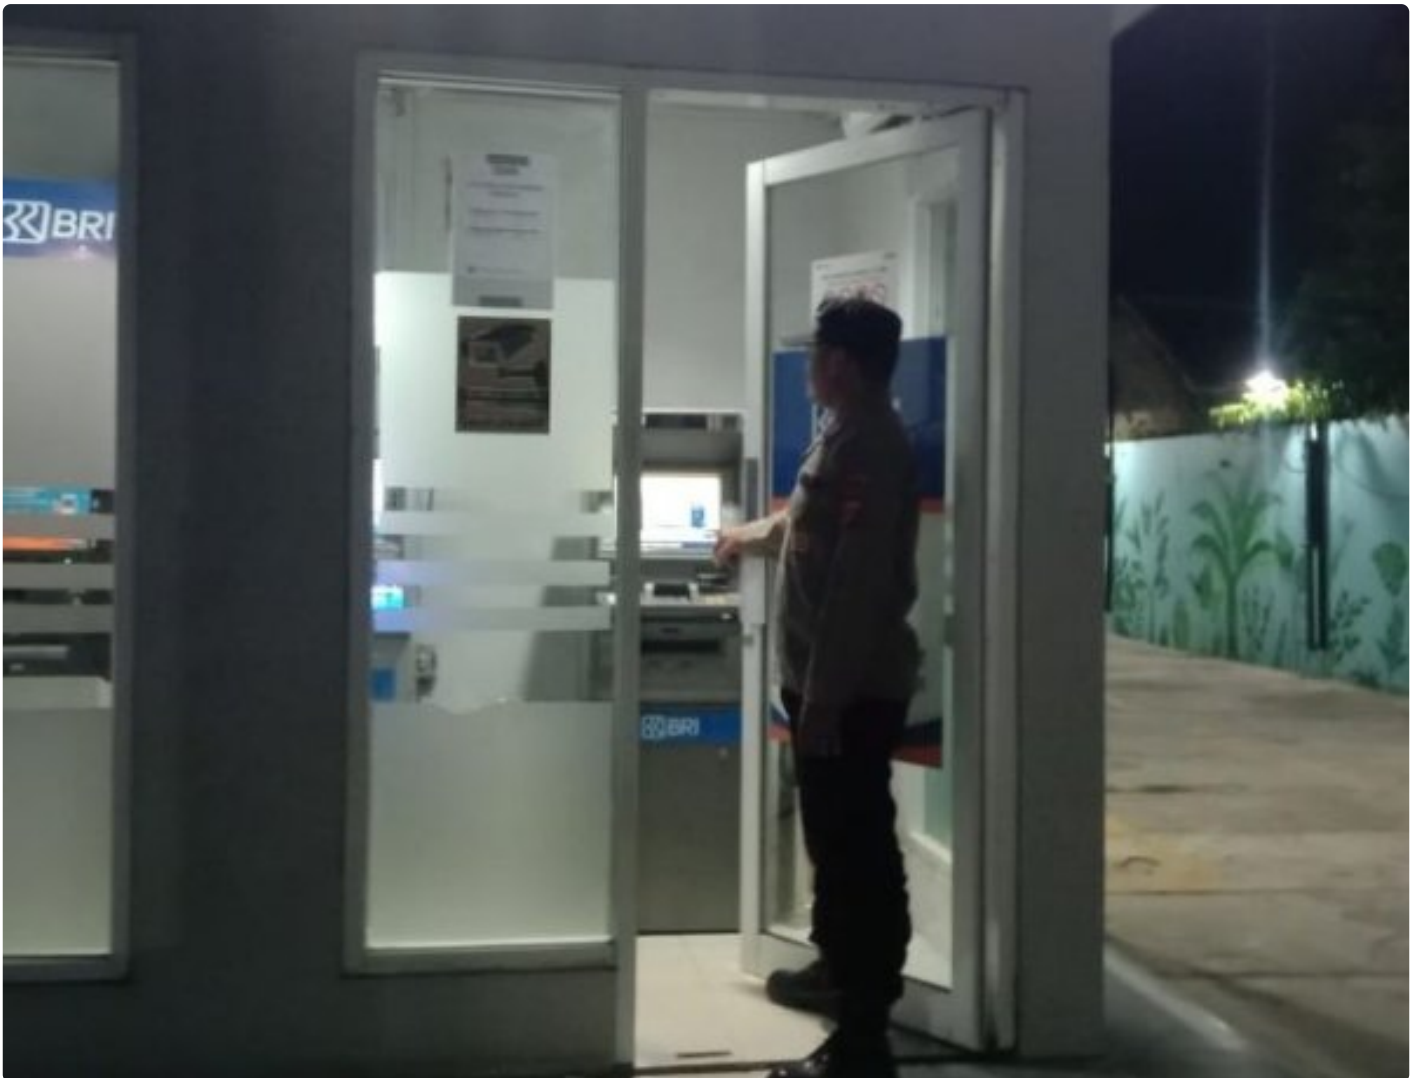

BNN.CO.ID

Patroli Presisi dilaksanakan Guna Persempit Ruang Kamtibmas Di lingkungan Masyarakat wilayah hukum Polsek Tempuran.

KARAWANG - KARAWANG.BNN.CO.ID

Sep 3, 2024 - 17:35

Karawang - Pemeriksaan itu yang dilakukan oleh personel kepolisian sektor Tempuran saat melaksanakan giat patroli. (02/09)

Pengecekan Mulai dari kondisi pintu, ATM, sampai dengan sela-sela input kartu pun tidak luput dari pemeriksaan. dengan seksama, ATM yang ada di wilayah Kecamatan Tempuran di periksa.

"Benar, anggota kami melaksanakan patroli siang hari dan salah satu giat mereka adalah monitoring ATM dan perbankan yang ada di wilayah hukum" AKBP Edwar Zulkarnain S.I.K S.H,M.H melalui Kapolsek Tempuran, AKP Gulipar, SH. (03/9).