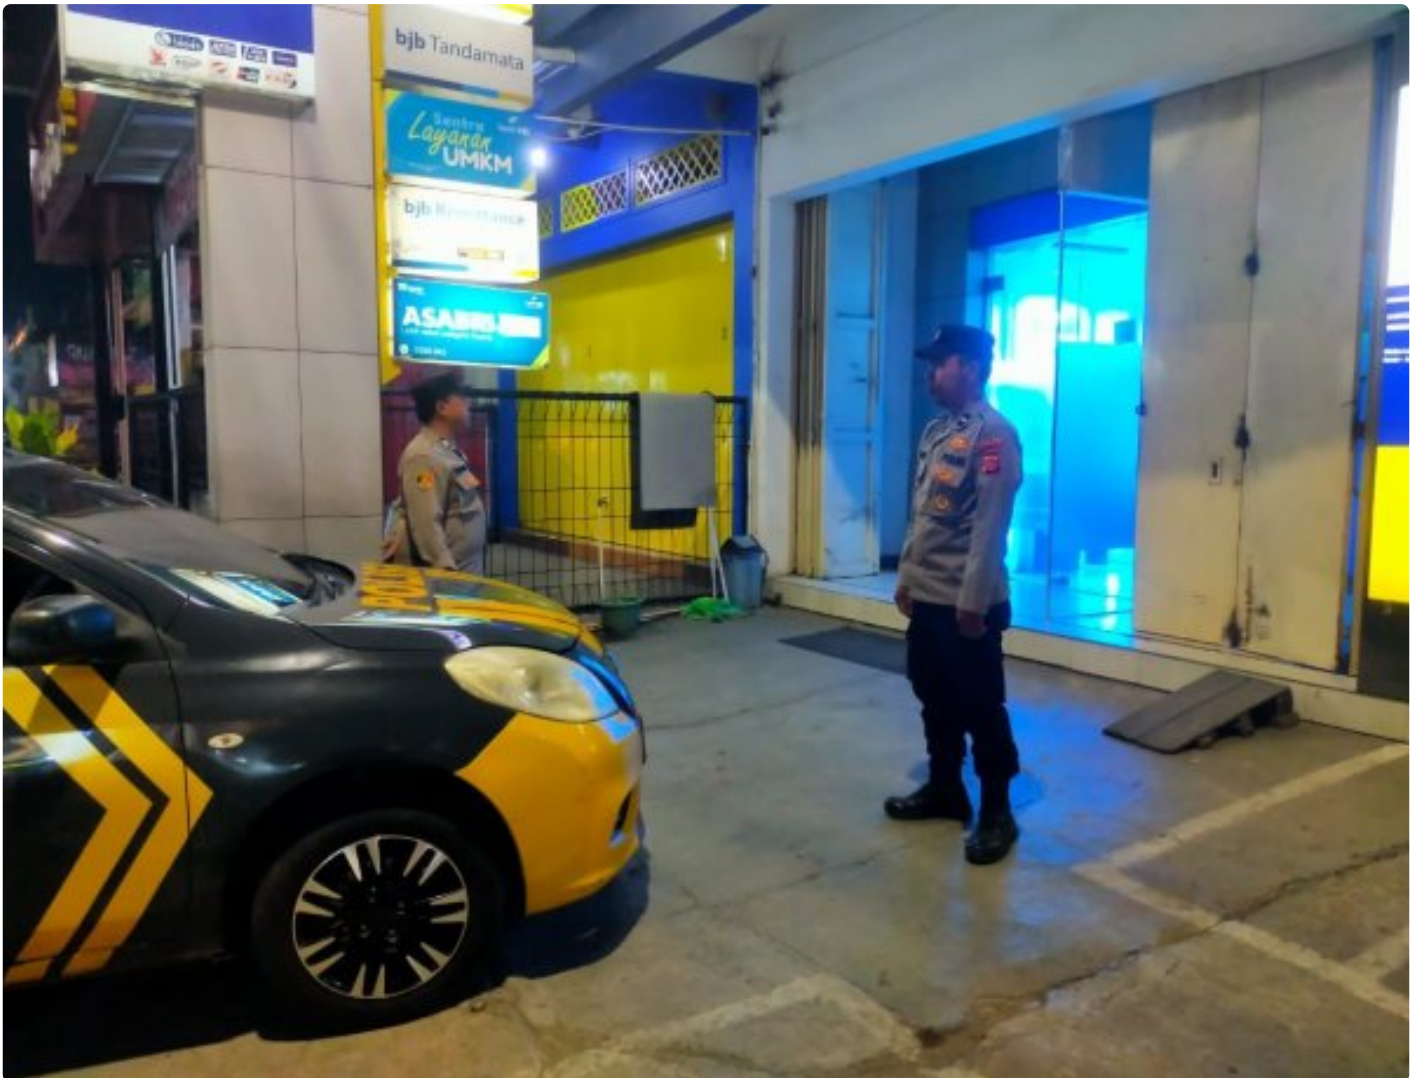

BNN.CO.ID

Patroli Prekat Malam, Polsek Rengasdengklok Kunjungi Bank BJB Kcp Rengasdengklok

KARAWANG - KARAWANG.BNN.CO.ID

Jul 24, 2024 - 15:48

Polres Karawang Polda Jawa Barat, Anggota Patroli Presisi Karang Terpadu (PREKAT) Unit Samapta Polsek Rengasdengklok Polres Karawang Polda Jabar, meningkatkan kegiatan Patroli Prekat malam hari, Rabu dini hari (24/07/2024) Pukul.01.10 WIB

Giat patroli tersebut dalam rangka mencegah terjadinya tindak kriminalitas 3C (Curat, Curas, Curanmor) maupun kejahatan jalanan lain, hal ini untuk memberikan keamanan dan ketertiban kepada masyarakat

Patroli Prekat yang dilaksanakan anggota unit Samapta polsek Rengasdengklok Aiptu Nuryana dan Aipda Kusman menysasar obyek Vital dan Menyambangi kantor Perbankan BJB KCP Rengasdengklok Desa Rengasdengklok Selatan Kec Rengasdengklok Dan memberikan Himbauan Kamtibmas kepada Anggota Scurity Bank BKB, agar tetap waspada dalam menjalankan tugas, awasi gerak gerik orang yang mencurigakan dimalam hari

Sesuai arahan Kapolres Karawang Polda Jabar AKBP. Edwar Zulkarnain.S.I.K.,S.H.,M.H., Kapolsek Rengasdengklok Acp H.Edi Karyadi.S.H. menyampaikan, bahwa anggota berpatroli dengan cara menyambangi tempat - tempat rawan gangguan kamtibmas seperti Obyek vital, Kantor Perbankan