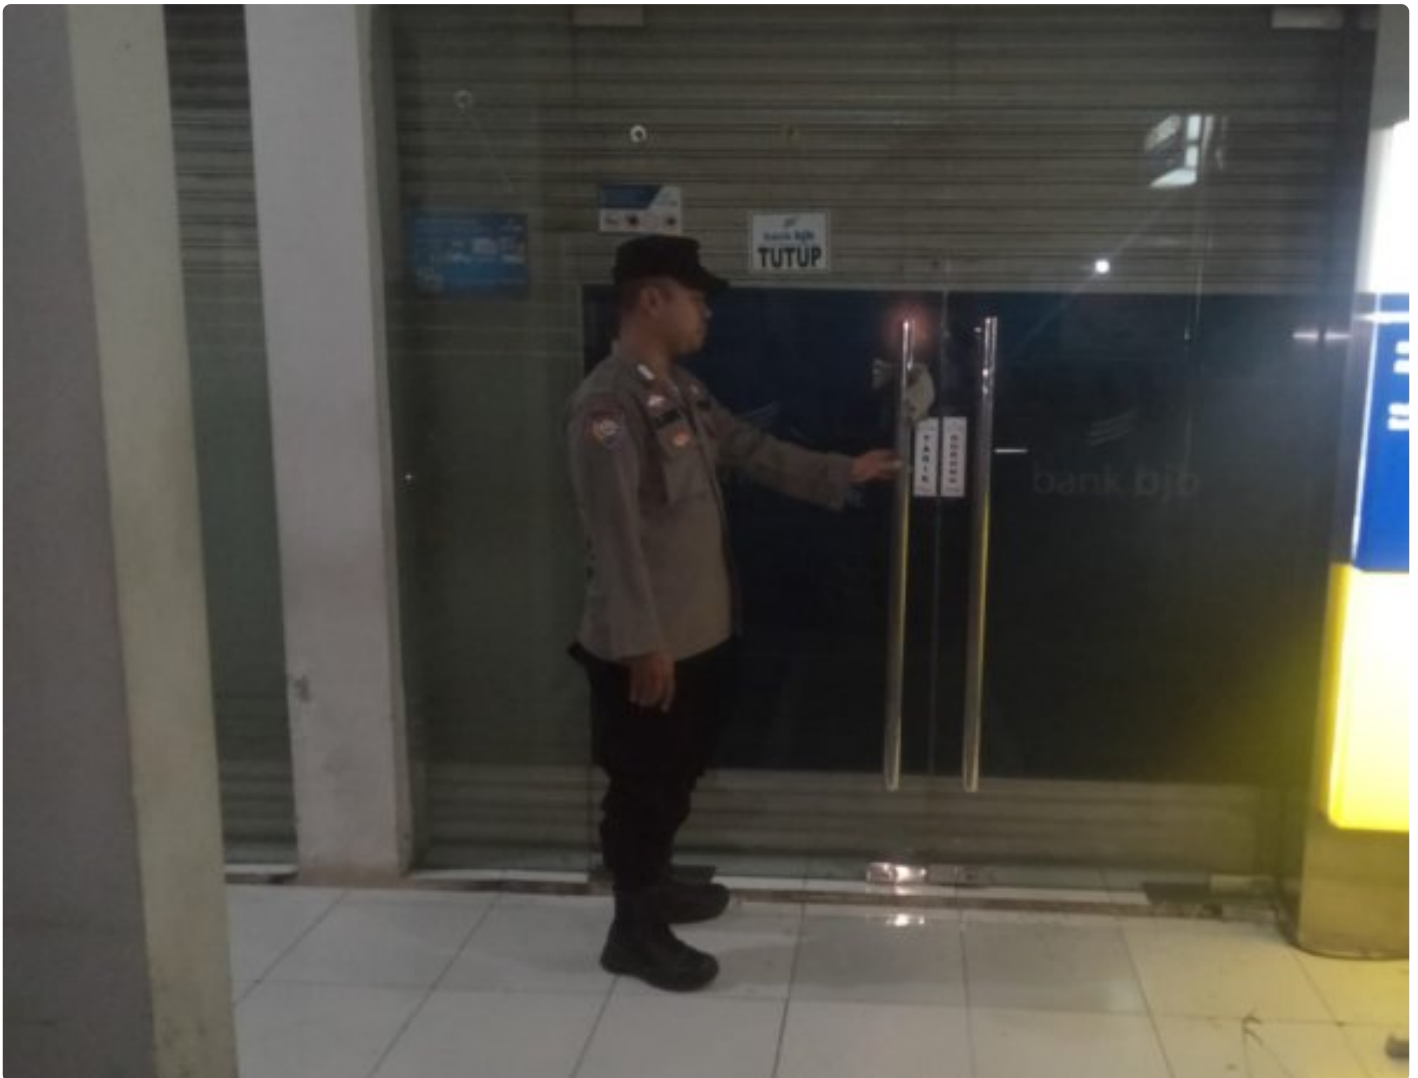

Dua Personel Polsek Tegalwaru Patroli Malam Monitor Kantor Bank dan ATM di Wilayah Loji

KARAWANG - KARAWANG.BNN.CO.ID

Jul 25, 2024 - 11:58

KARAWANG,- Tidak mau ada celah dan potensi kejahatan yang bisa menimpa perkantoran di wilayah Loji Kecamatan Tegalwaru.

Sigap dua personel melaksanakan patroli regulasi pada malam hari secara

seksama. Rabu (24/7) malam tadi.

Bripka Deni Aripin dan Briptu Asep Hidayay melaksanakan patroli malam.

Salah satu giat monitoring patroli malam itu meliputi perkantoran, perbatasan, perbankan dan kegiatan masyarakat.