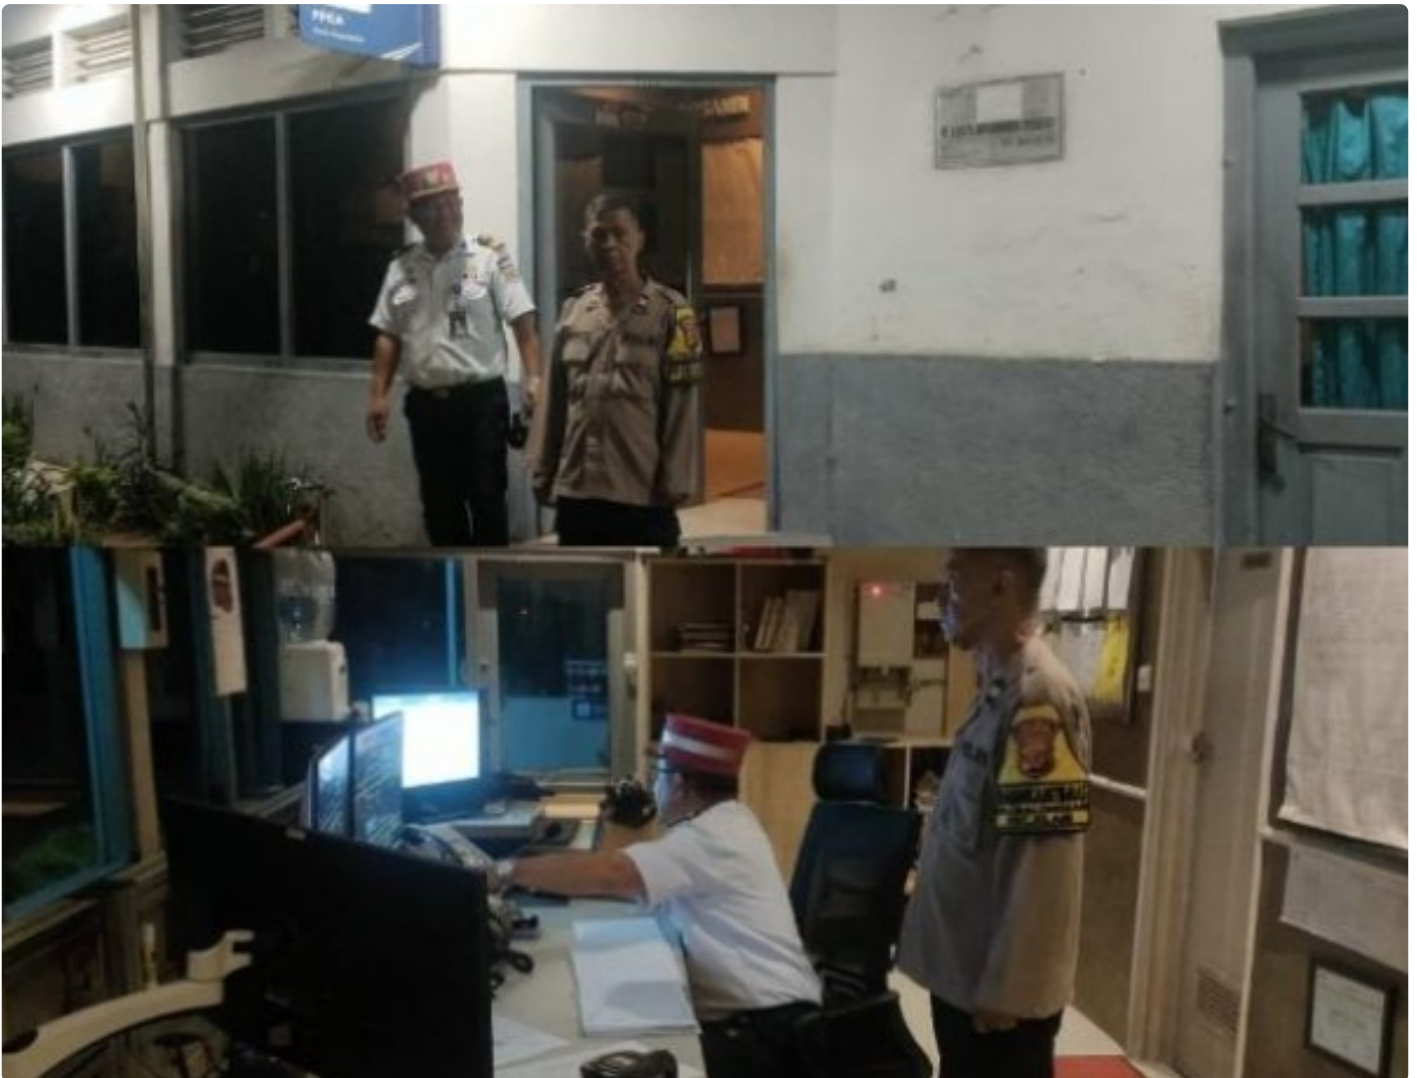

Anggota Polsek Klari Melaksanakan Pengamanan Monitoring Jelang Nataru Di Stasiun Kereta Api

KARAWANG - KARAWANG.BNN.CO.ID

Dec 21, 2024 - 19:48

Polres Karawang - Personil Polsek Klari Polres Karawang jajaran Polda Jabar melaksanakan monitoring dan pengamanan terbuka dan Pam tertutup di stasiun kereta api di wilayah hukum Polsek Klari, Jumat malam (20/12/2024) sekira pukul 23.00 wib sampai dengan selesai.

Pengamanan dilaksanakan dalam rangka pengamanan dan monitoring libur panjang menjelang perayaan Natal dan tahun baru (Nataru) 2025.

Disamping itu juga dilaksanakan pengecekan penumpang untuk memastikan tidak adanya penumpang gelap di gerbong.

Kapolres Karawang AKBP Edwar Zulkarnain. S.I.K., S.H., M.H melalui Kapolsek Klari Kompol Andryan Nugraha. S.H menyampaikan, kegiatan pengamanan tersebut dilaksanakan di titik titik perlintasan kereta api dan di stasiun yang ada di wilayah Polsek Klari Polres Karawang guna monitoring keamanan dan kenyamanan para penumpang yang akan melaksanakan libur panjang jelang perayaan natal dan tahun baru (Nataru) 2025 ke kampungnya masing masing. Pungkasnya